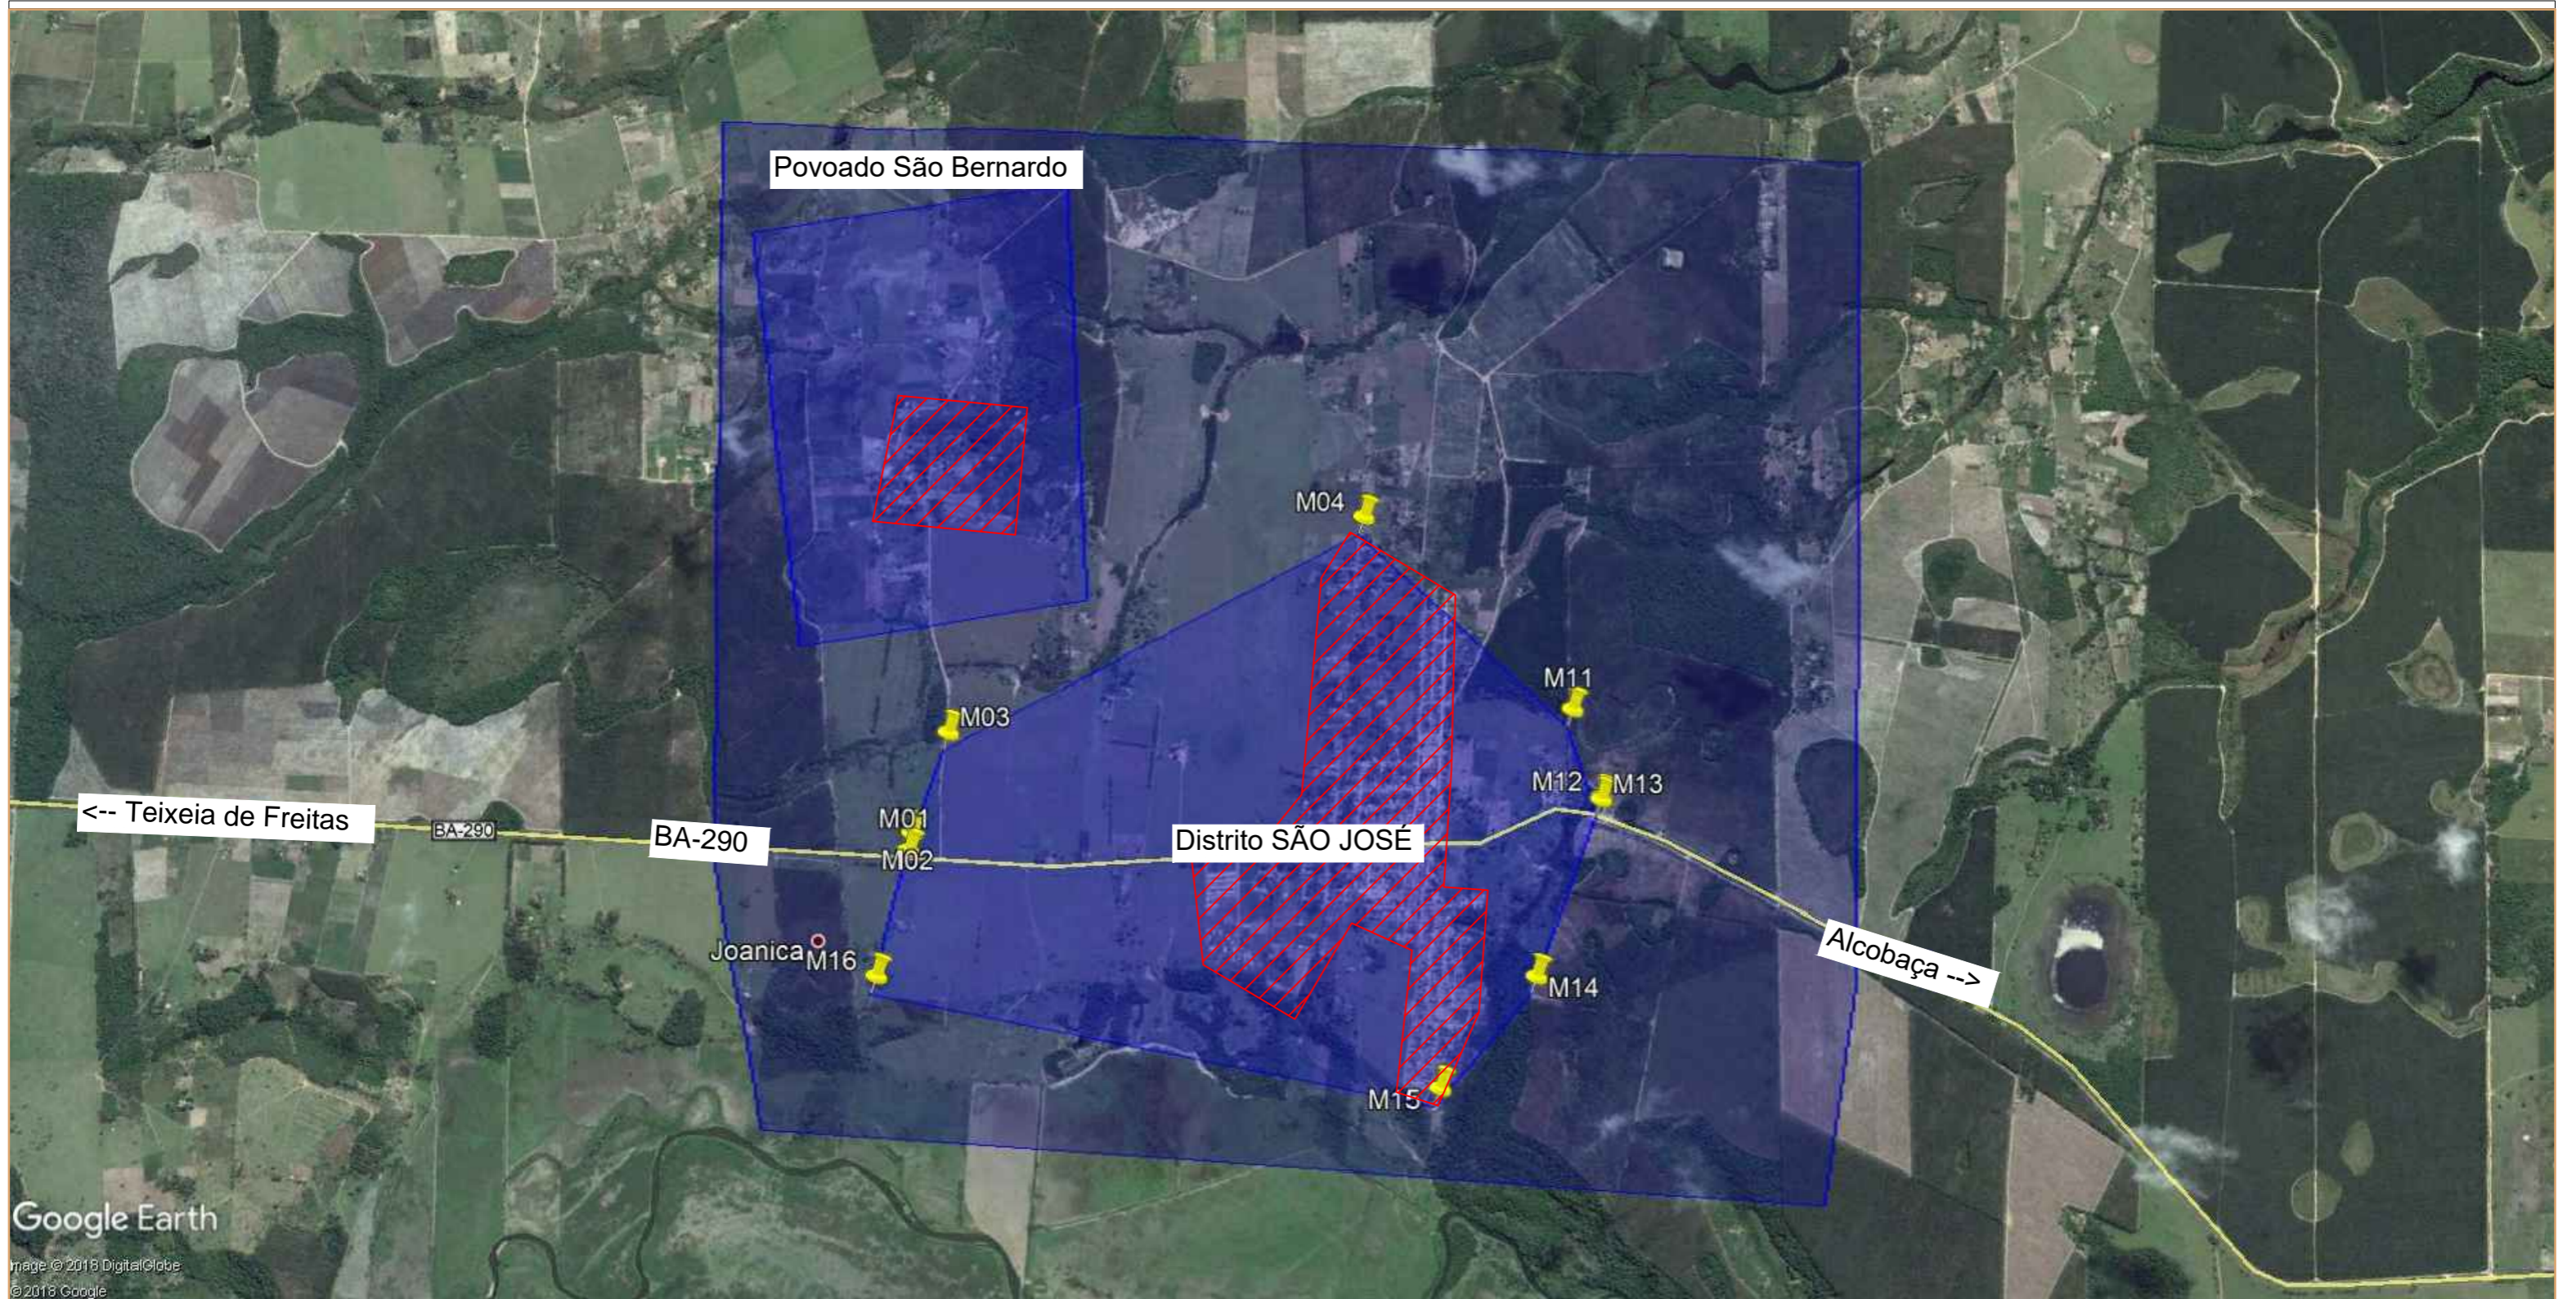

Responsável Técnico:
GABRIEL OLIVEIRA BRAGA
RNP - 080878462-5

Planta Com Poligonal (Imagem Google Earth)

Legenda

- Poligonal (área de expação)
- Area de moradia

Número	Descrição	Data

Proprietario: Prefeitura Municipal de Alcobaça			
Objeto: Poligonal - Novo Destino			
Tipologia: Poligonal			
Endereço: Sede Alcobaça - BA			
Escala: s/n	Data: Mai./2018	Desenho: Luciano	Prancha: 01/01

Responsavel Técnico:
GABRIEL OLIVEIRA BRAGA
RNP - 080878462-5

Planta Com Poligonal (Imagem Google Earth)

Legenda

- Poligonal (área de expação)
- Area de moradia

Número	Descrição	Data

Proprietario: Prefeitura Municipal de Alcobaça			
Objeto: Poligonal - Pouso Alegre			
Tipologia: Poligonal			
Endereço: Sede Alcobaça - BA			
Escala: s/n	Data: Mai./2018	Desenho: Luciano	Prancha: 01/01

Responsavel Técnico:
GABRIEL OLIVEIRA BRAGA
RNP - 080878462-5

Google Earth
 Image © 2018 DigitalGlobe
 © 2018 Google

Planta Com Poligonal (Imagem Google Earth)

Legenda

- Poligonal (área de expação)
- Area de moradia