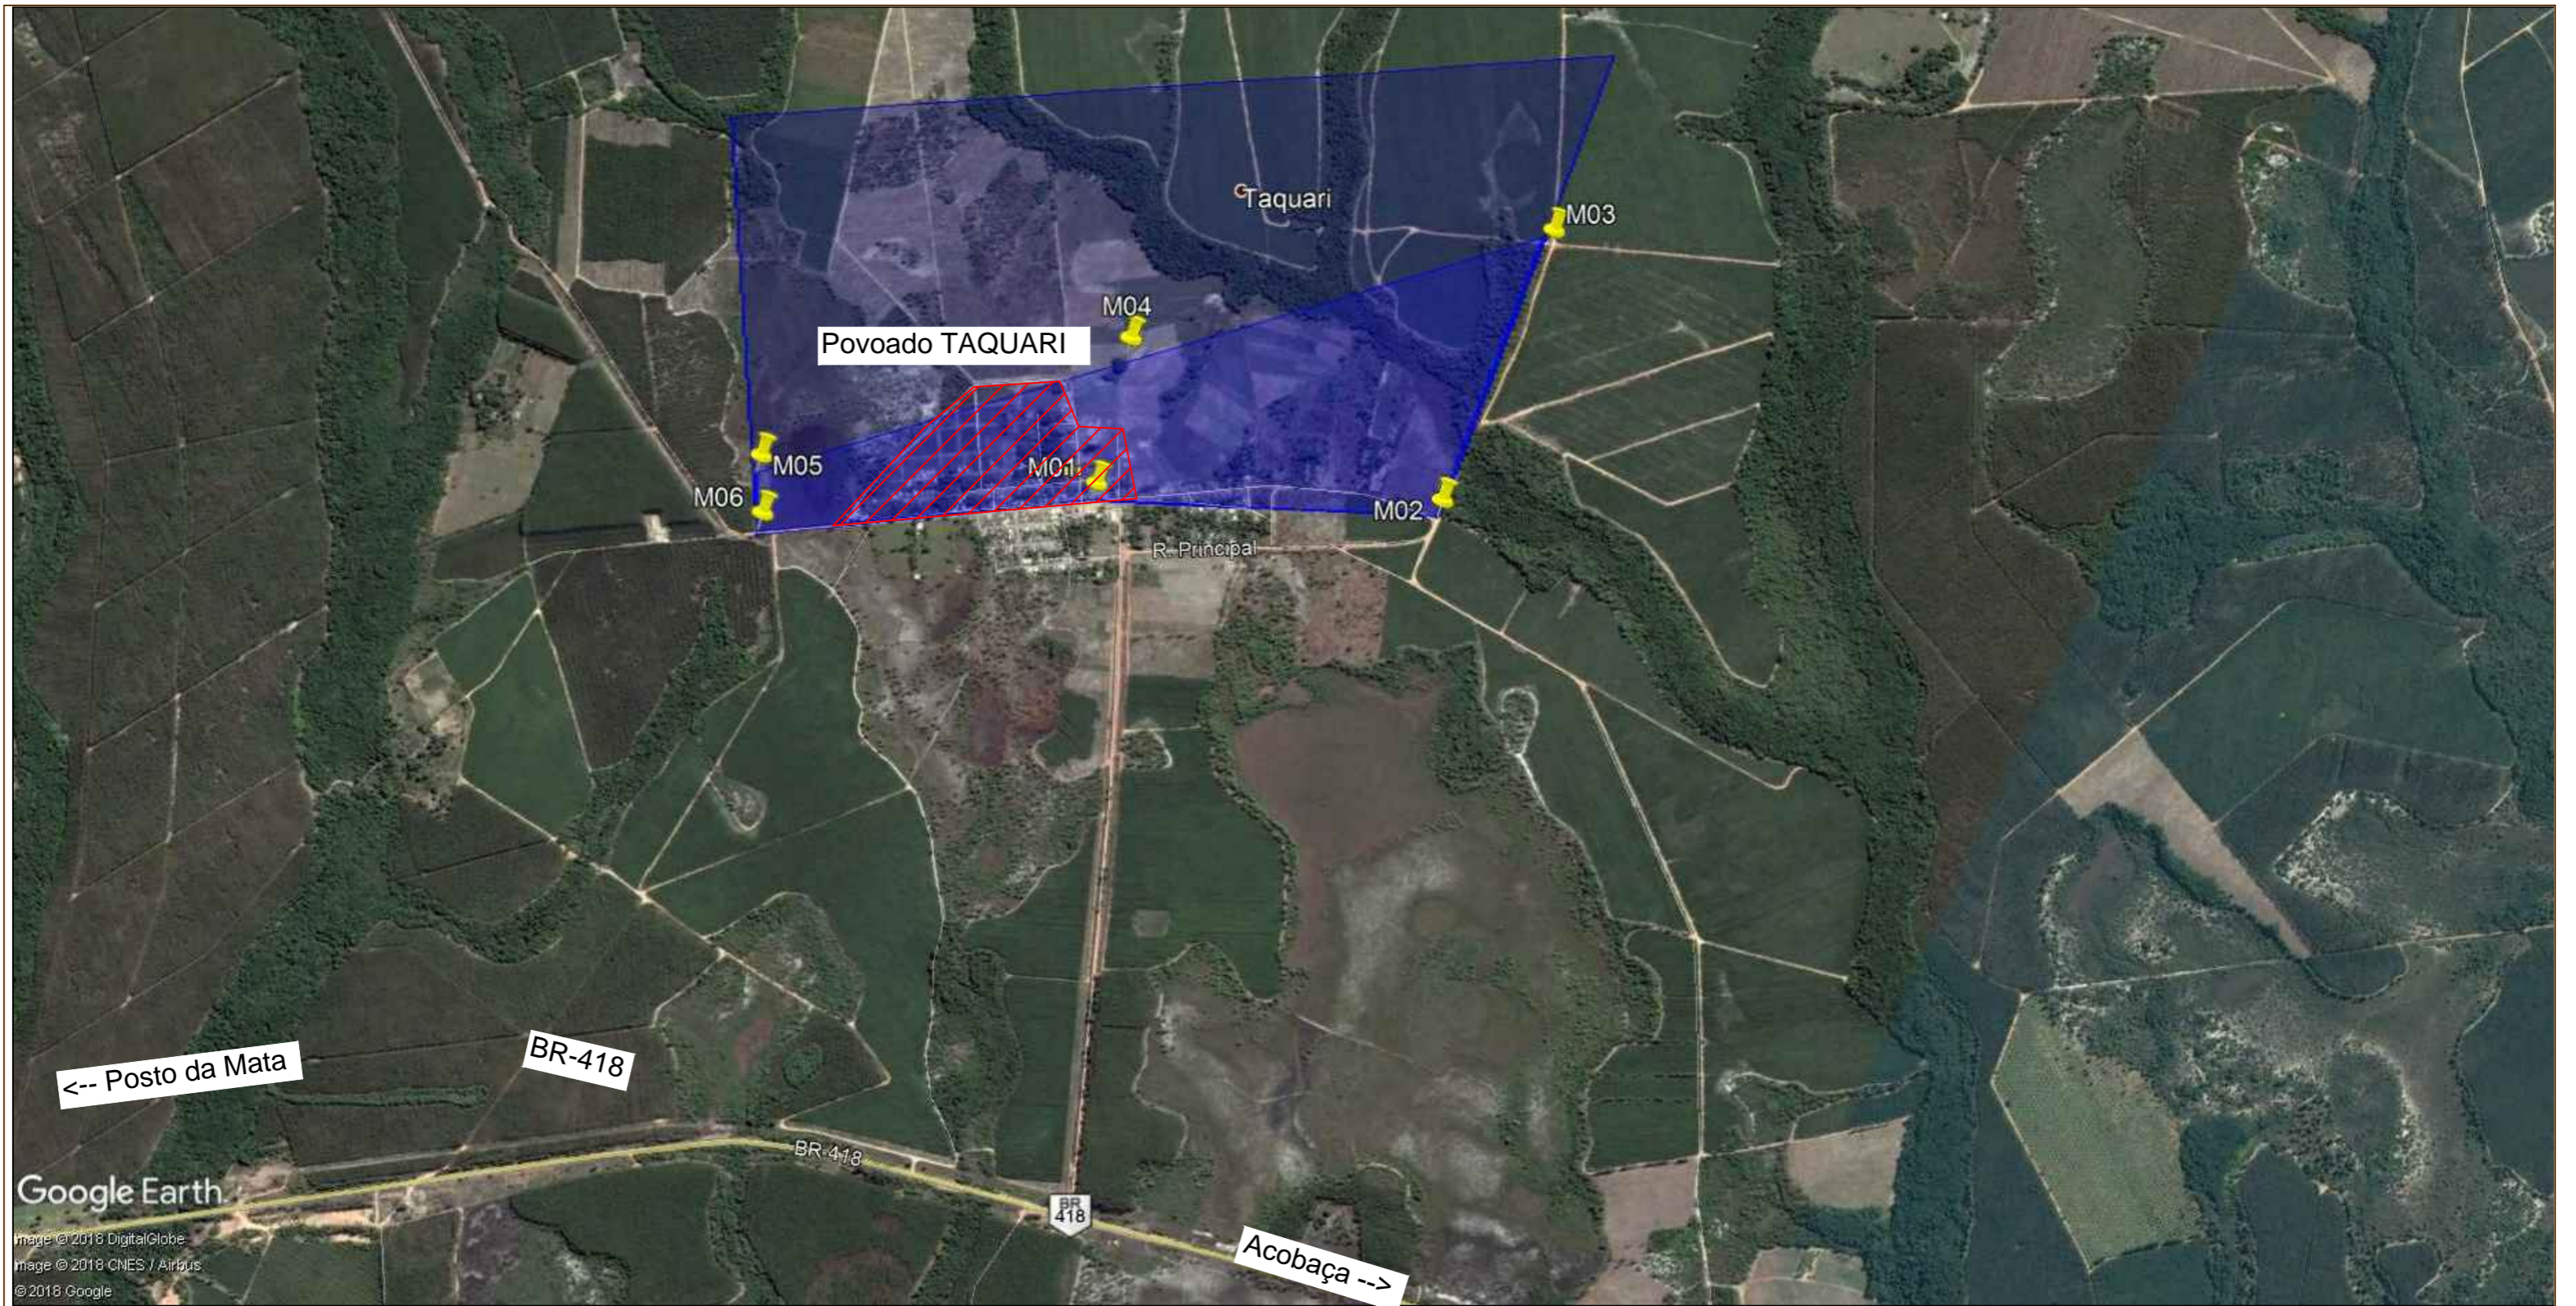

Responsavel Técnico:
GABRIEL OLIVEIRA BRAGA
RNP - 080878462-5

Planta Com Poligonal (Imagem Google Earth)

Legenda

- Poligonal (área de expação)
- Area de moradia

Número	Descrição	Data

Proprietario: Prefeitura Municipal de Alcobaça			
Objeto: Poligonal - Canta Galo			
Tipologia: Poligonal			
Endereço: Sede Alcobaça - BA			
Escala: s/n	Data: Mai./2018	Desenho: Luciano	Prancha: 01/01

Responsavel Técnico:
GABRIEL OLIVEIRA BRAGA
RNP - 080878462-5

Planta Com Poligonal (Imagem Google Earth)

Legenda

- Poligonal (área de expação)
- Area de moradia

Número	Descrição	Data

Proprietário: Prefeitura Municipal de Alcobaça			
Objeto: Poligonal - Taquari			
Tipologia: Poligonal			
Endereço: Sede Alcobaça - BA			
Escala: s/n	Data: Mai./2018	Desenho: Luciano	Prancha: 01/01