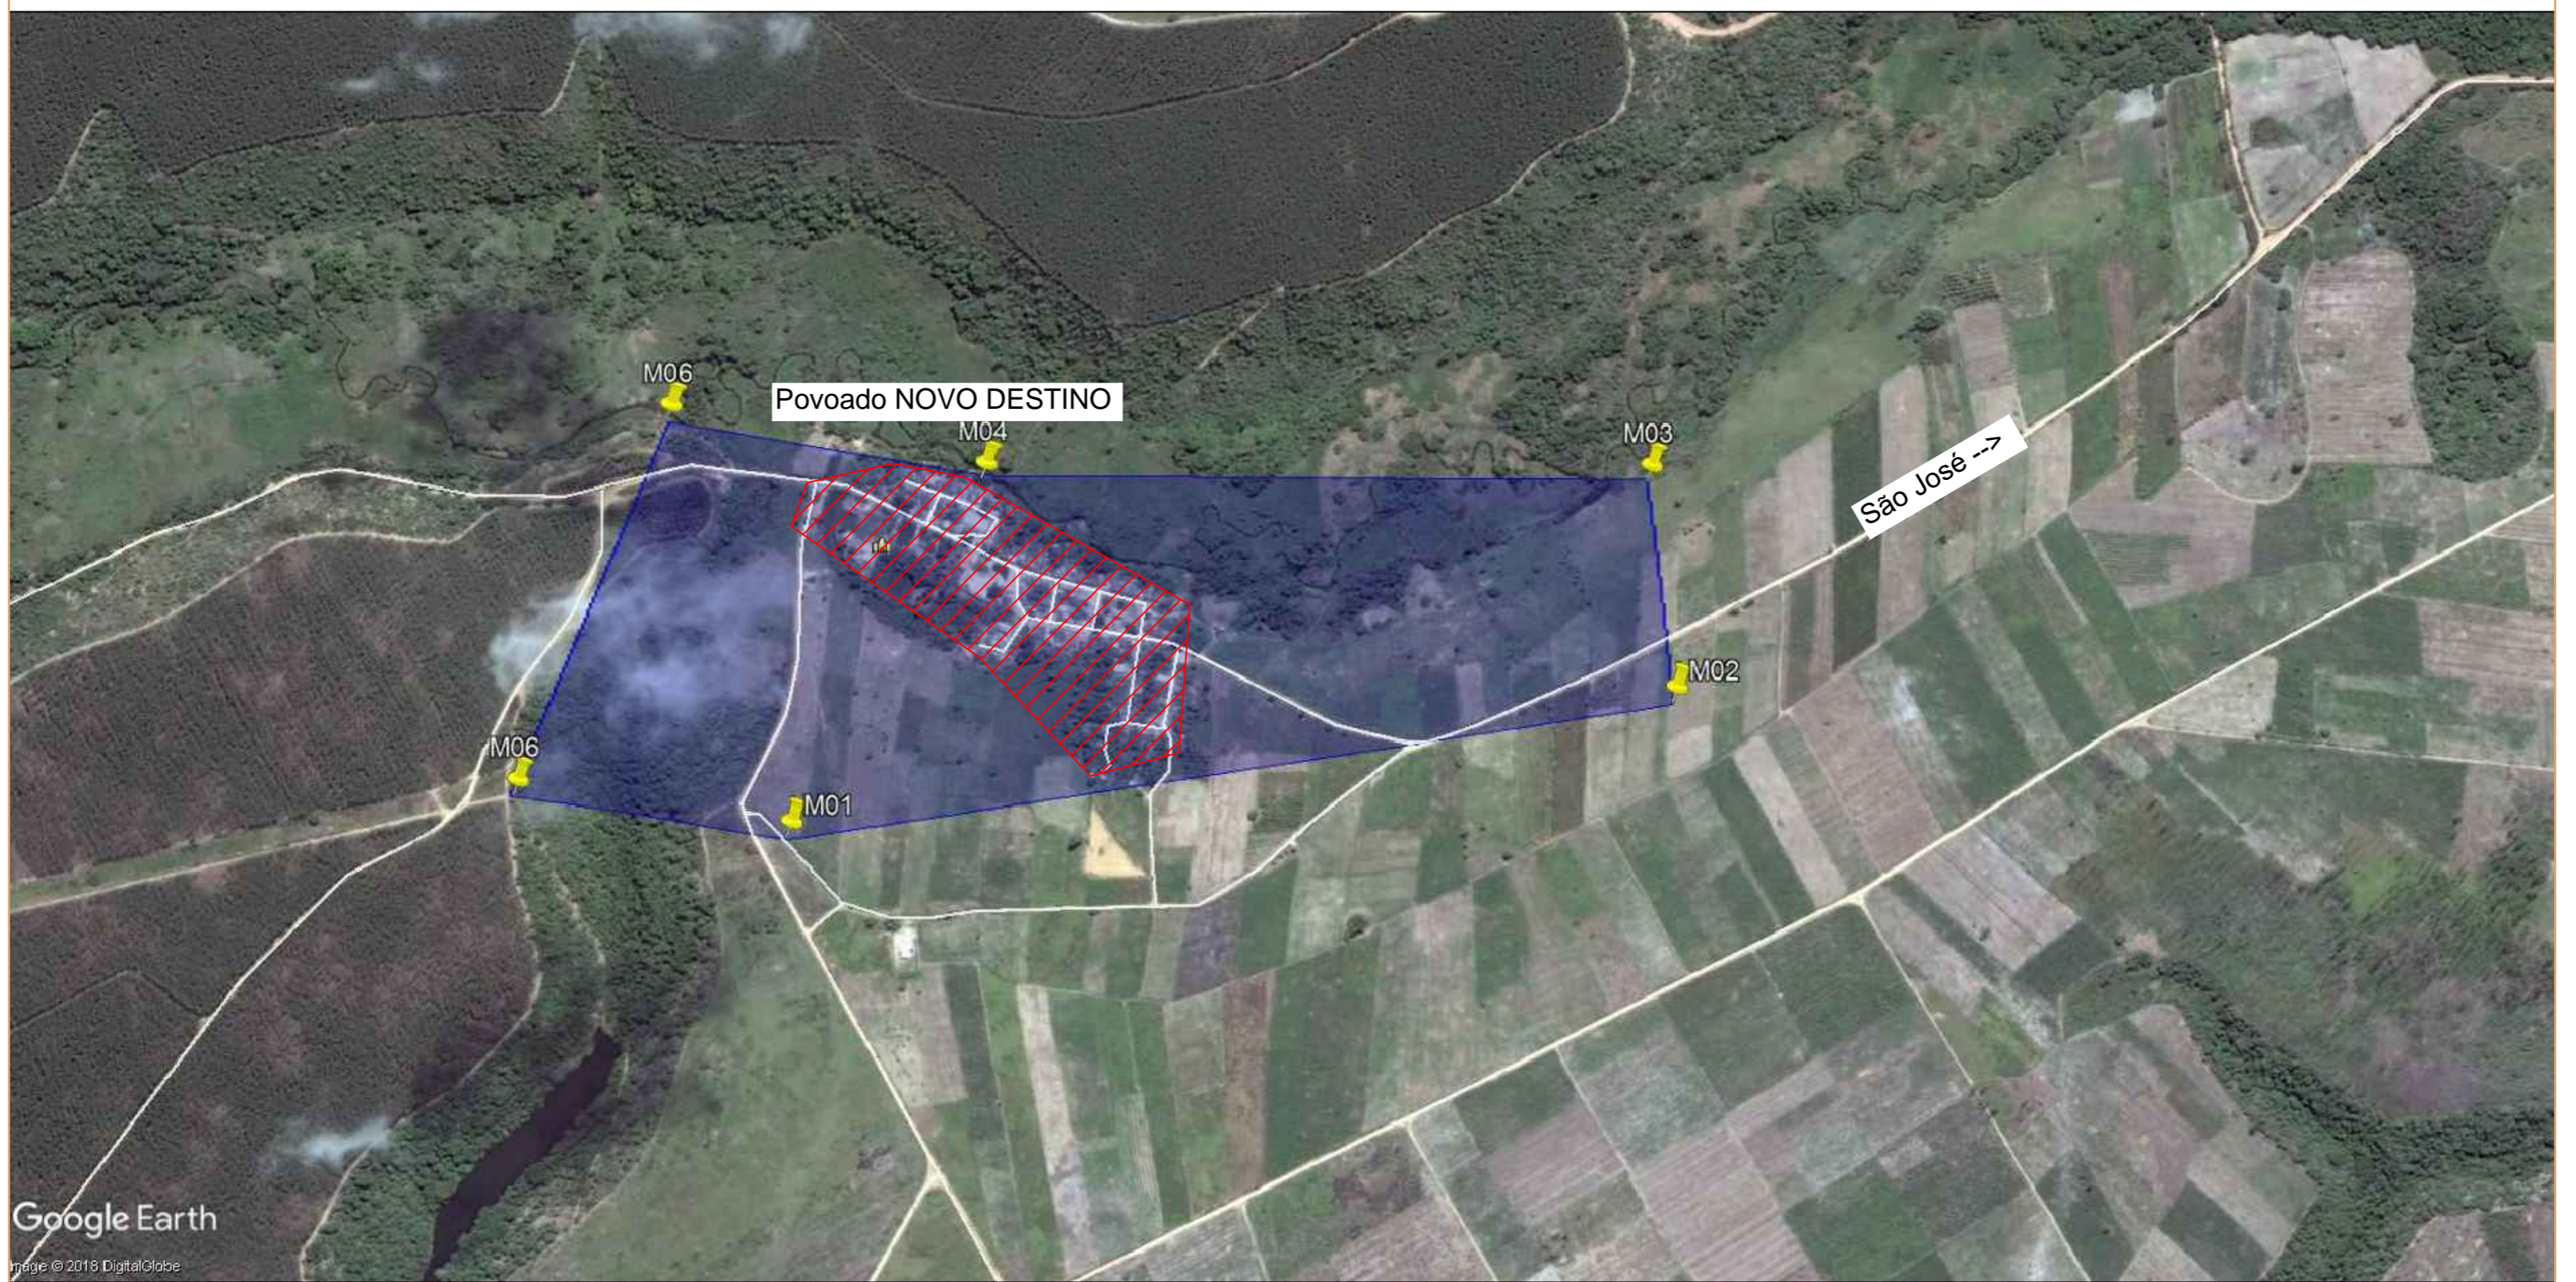

Planta Com Poligonal (Imagem Google Earth)

Legenda

- Poligonal (área de expação)
- Area de moradia

Número	Descrição	Data

Proprietario: Prefeitura Municipal de Alcobaça			
Objeto: Poligonal - Novo Destino			
Tipologia: Poligonal			
Endereço: Sede Alcobaça - BA			
Escala: s/n	Data: Mai./2018	Desenho: Luciano	Prancha: 01/01

Responsavel Técnico:
GABRIEL OLIVEIRA BRAGA
RNP - 080878462-5