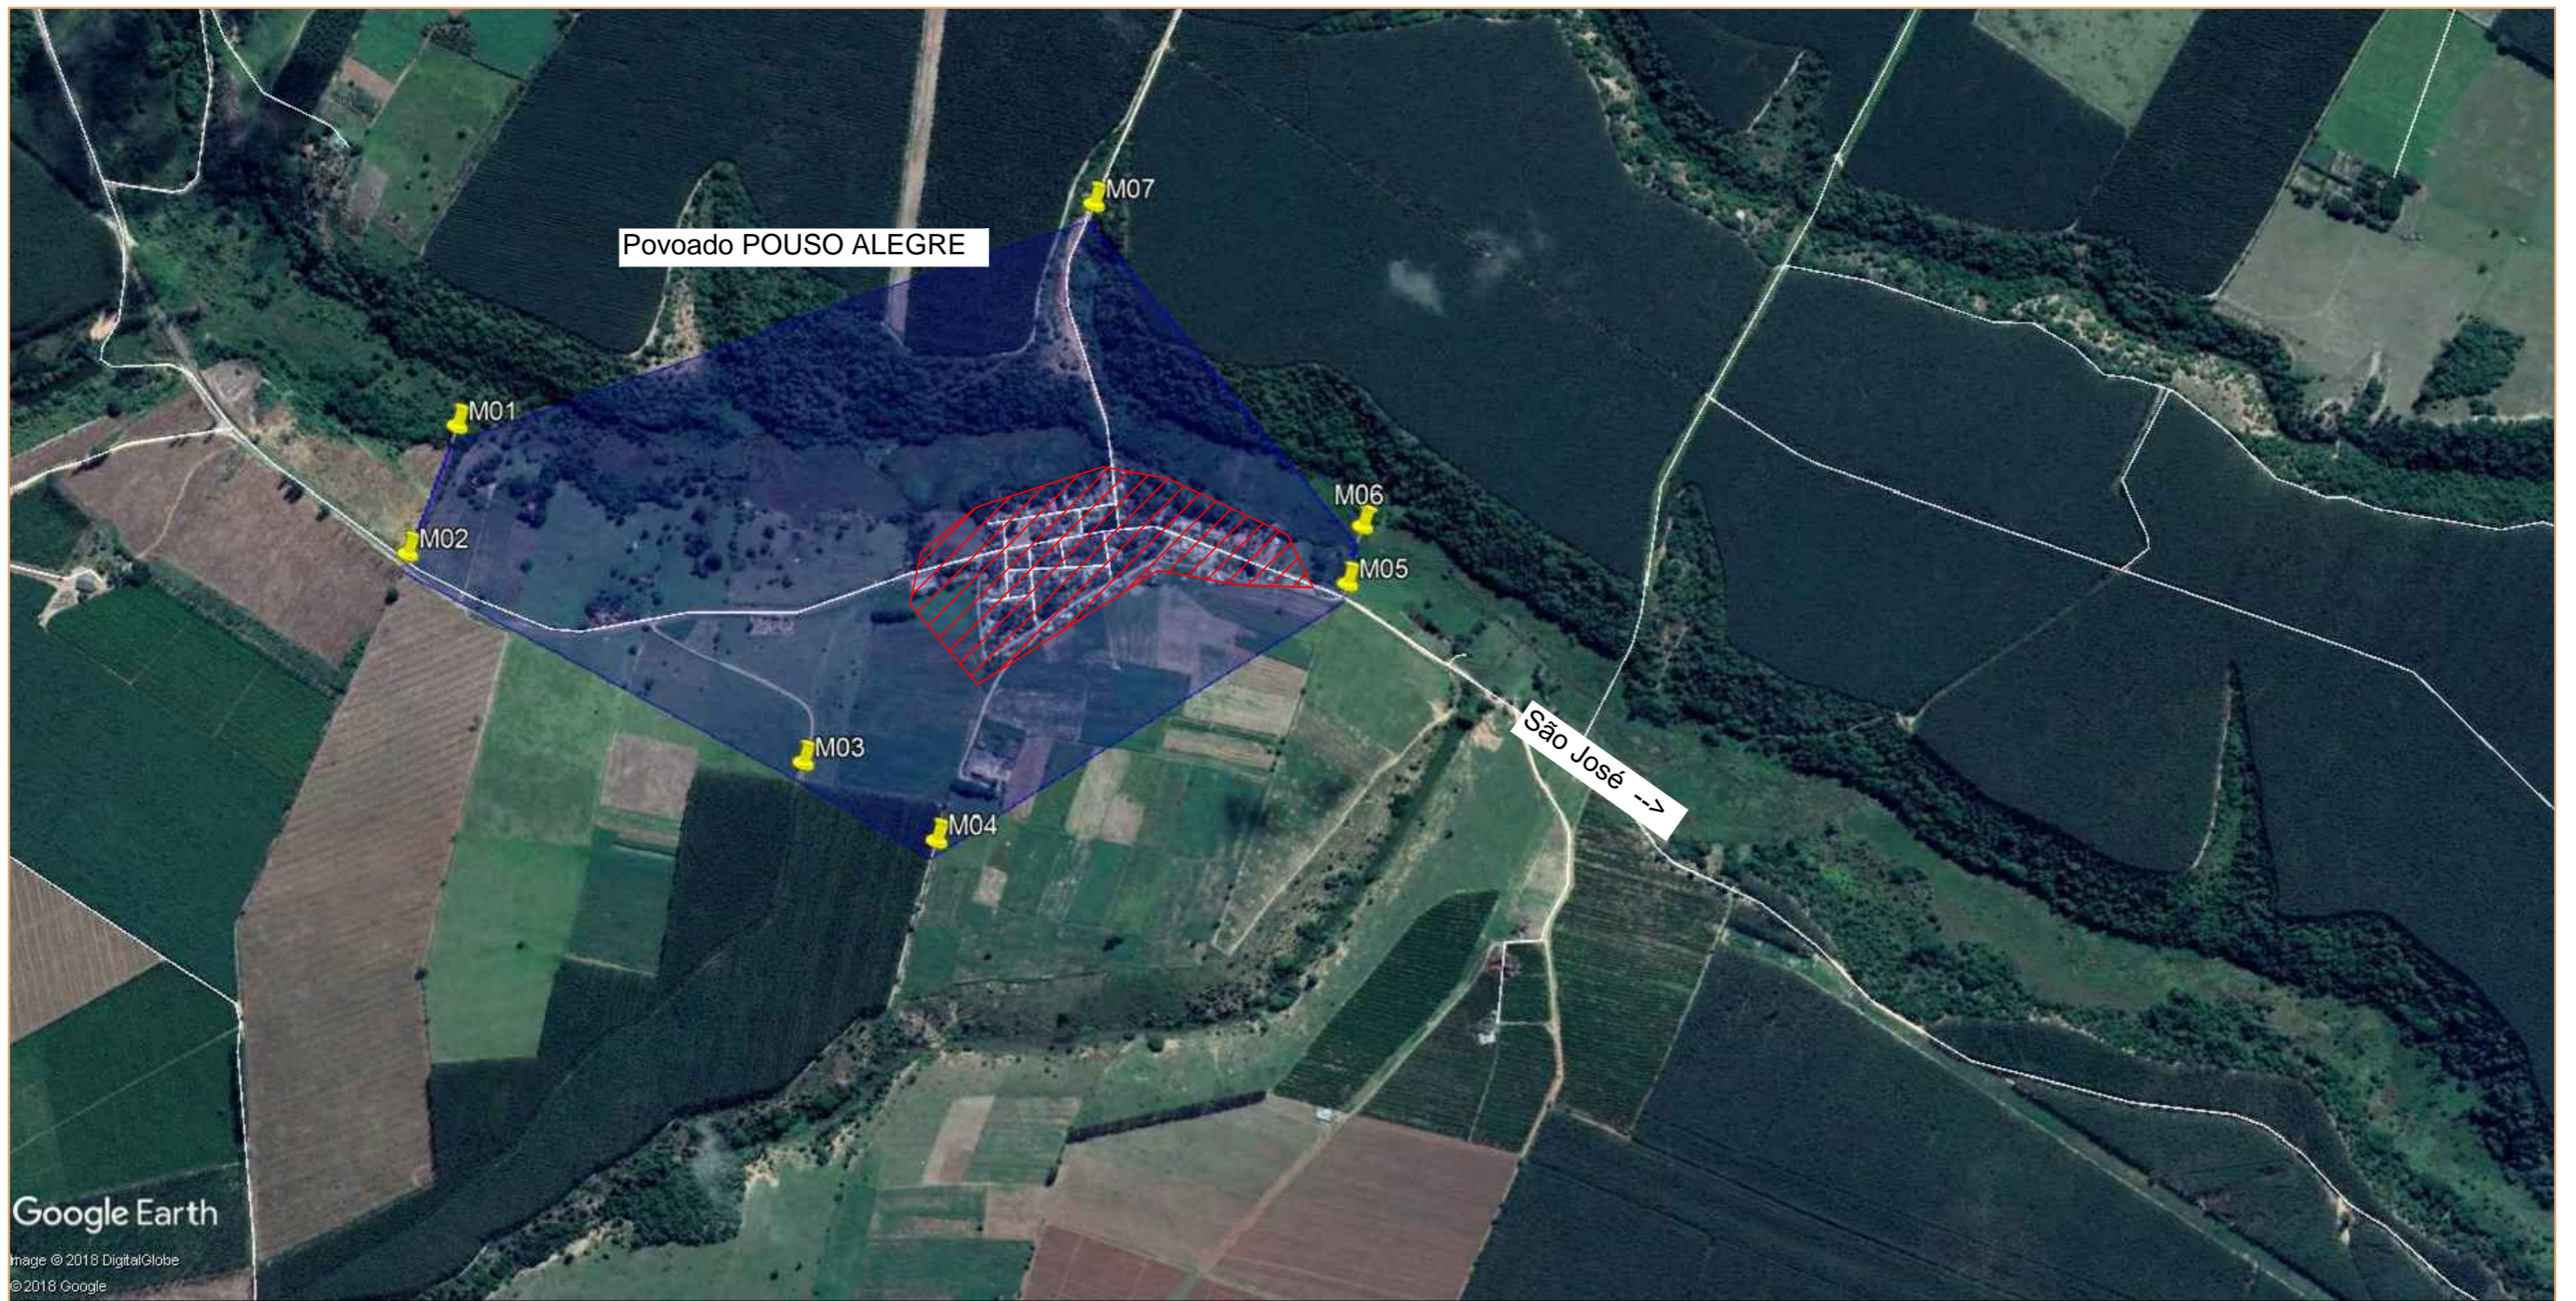

Responsável Técnico:
GABRIEL OLIVEIRA BRAGA
RNP - 080878462-5

Planta Com Poligonal (Imagem Google Earth)

Legenda

- Poligonal (área de expação)
- Area de moradia

Número	Descrição	Data

Proprietario: Prefeitura Municipal de Alcobaça			
Objeto: Poligonal - Novo Destino			
Tipologia: Poligonal			
Endereço: Sede Alcobaça - BA			
Escala: s/n	Data: Mai./2018	Desenho: Luciano	Prancha: 01/01

Responsavel Técnico:
GABRIEL OLIVEIRA BRAGA
RNP - 080878462-5

Planta Com Poligonal (Imagem Google Earth)

Legenda

- Poligonal (área de expação)
- Area de moradia

Número	Descrição	Data

Proprietario: Prefeitura Municipal de Alcobaça			
Objeto: Poligonal - Pouso Alegre			
Tipologia: Poligonal			
Endereço: Sede Alcobaça - BA			
Escala: s/n	Data: Mai./2018	Desenho: Luciano	Prancha: 01/01

Responsavel Técnico:
GABRIEL OLIVEIRA BRAGA
RNP - 080878462-5

Google Earth
 Image © 2018 DigitalGlobe
 © 2018 Google

Planta Com Poligonal (Imagem Google Earth)

Legenda

- Poligonal (área de expação)
- Area de moradia