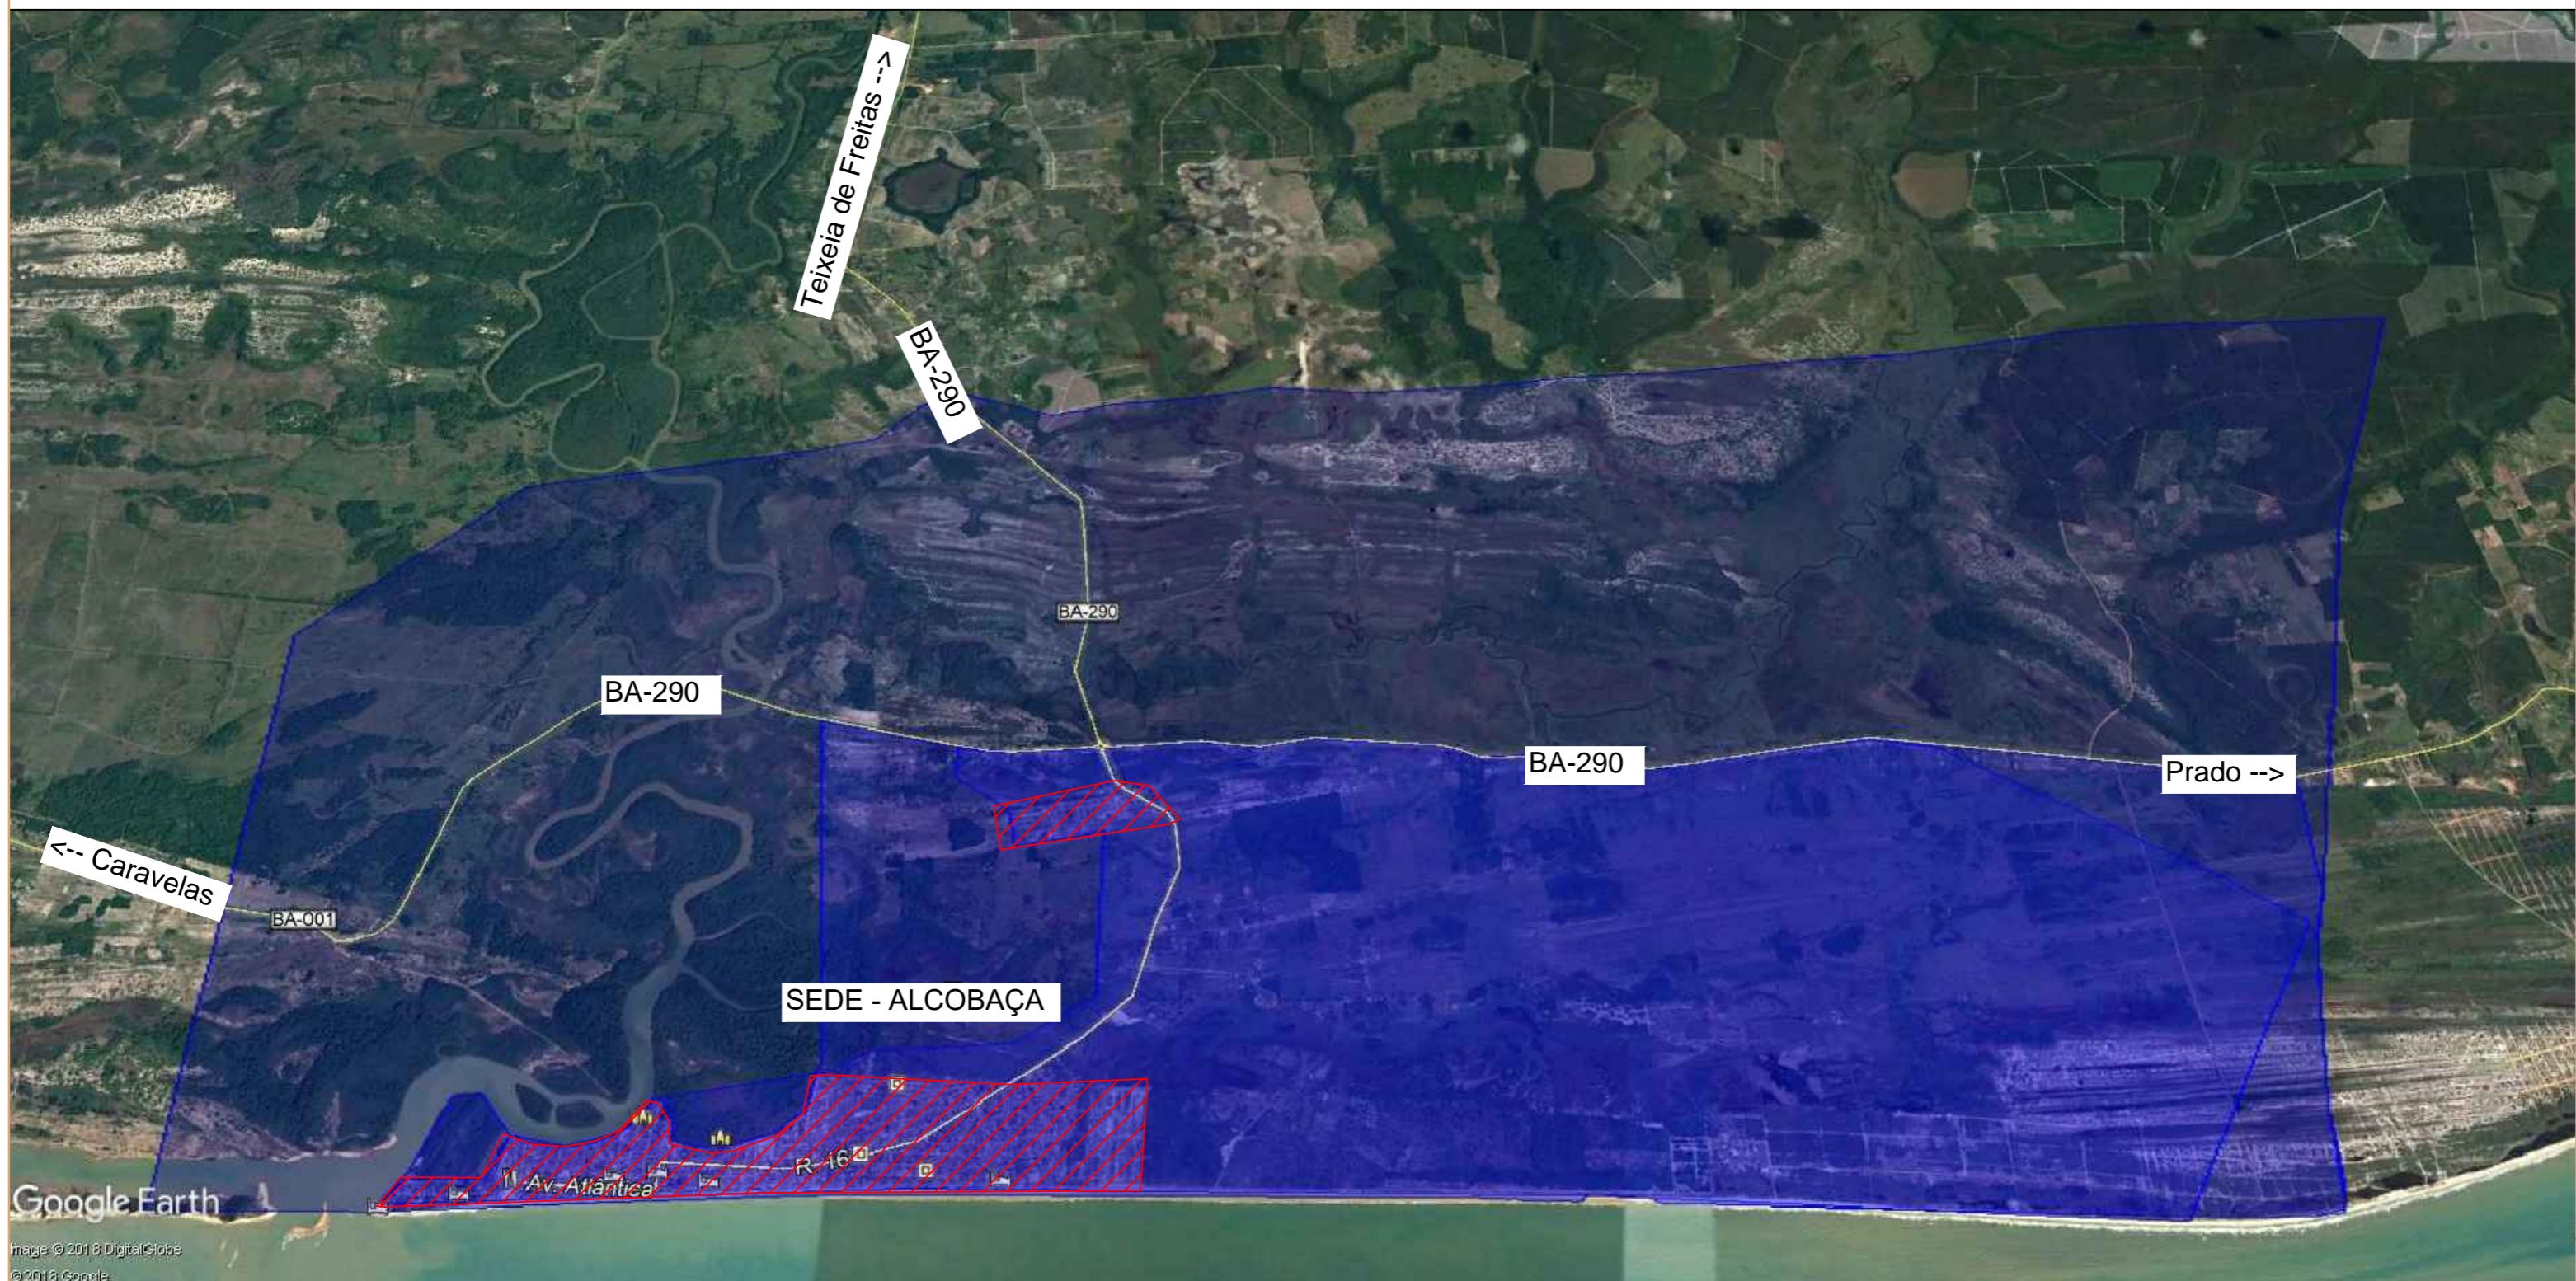

Planta Com Poligonal (Imagem Google Earth)

Legenda

- Poligonal (área de expação)
- Area de moradia

Número	Descrição	Data

Proprietario: Prefeitura Municipal de Alcobaça			
Objeto: Poligonal - Sede Alcobaça			
Tipologia: Poligonal			
Endereço: Sede Alcobaça - BA			
Escala: s/n	Data: Mai./2018	Desenho: Luciano	Prancha: 01/01

Responsavel Técnico:
GABRIEL OLIVEIRA BRAGA
RNP - 080878462-5